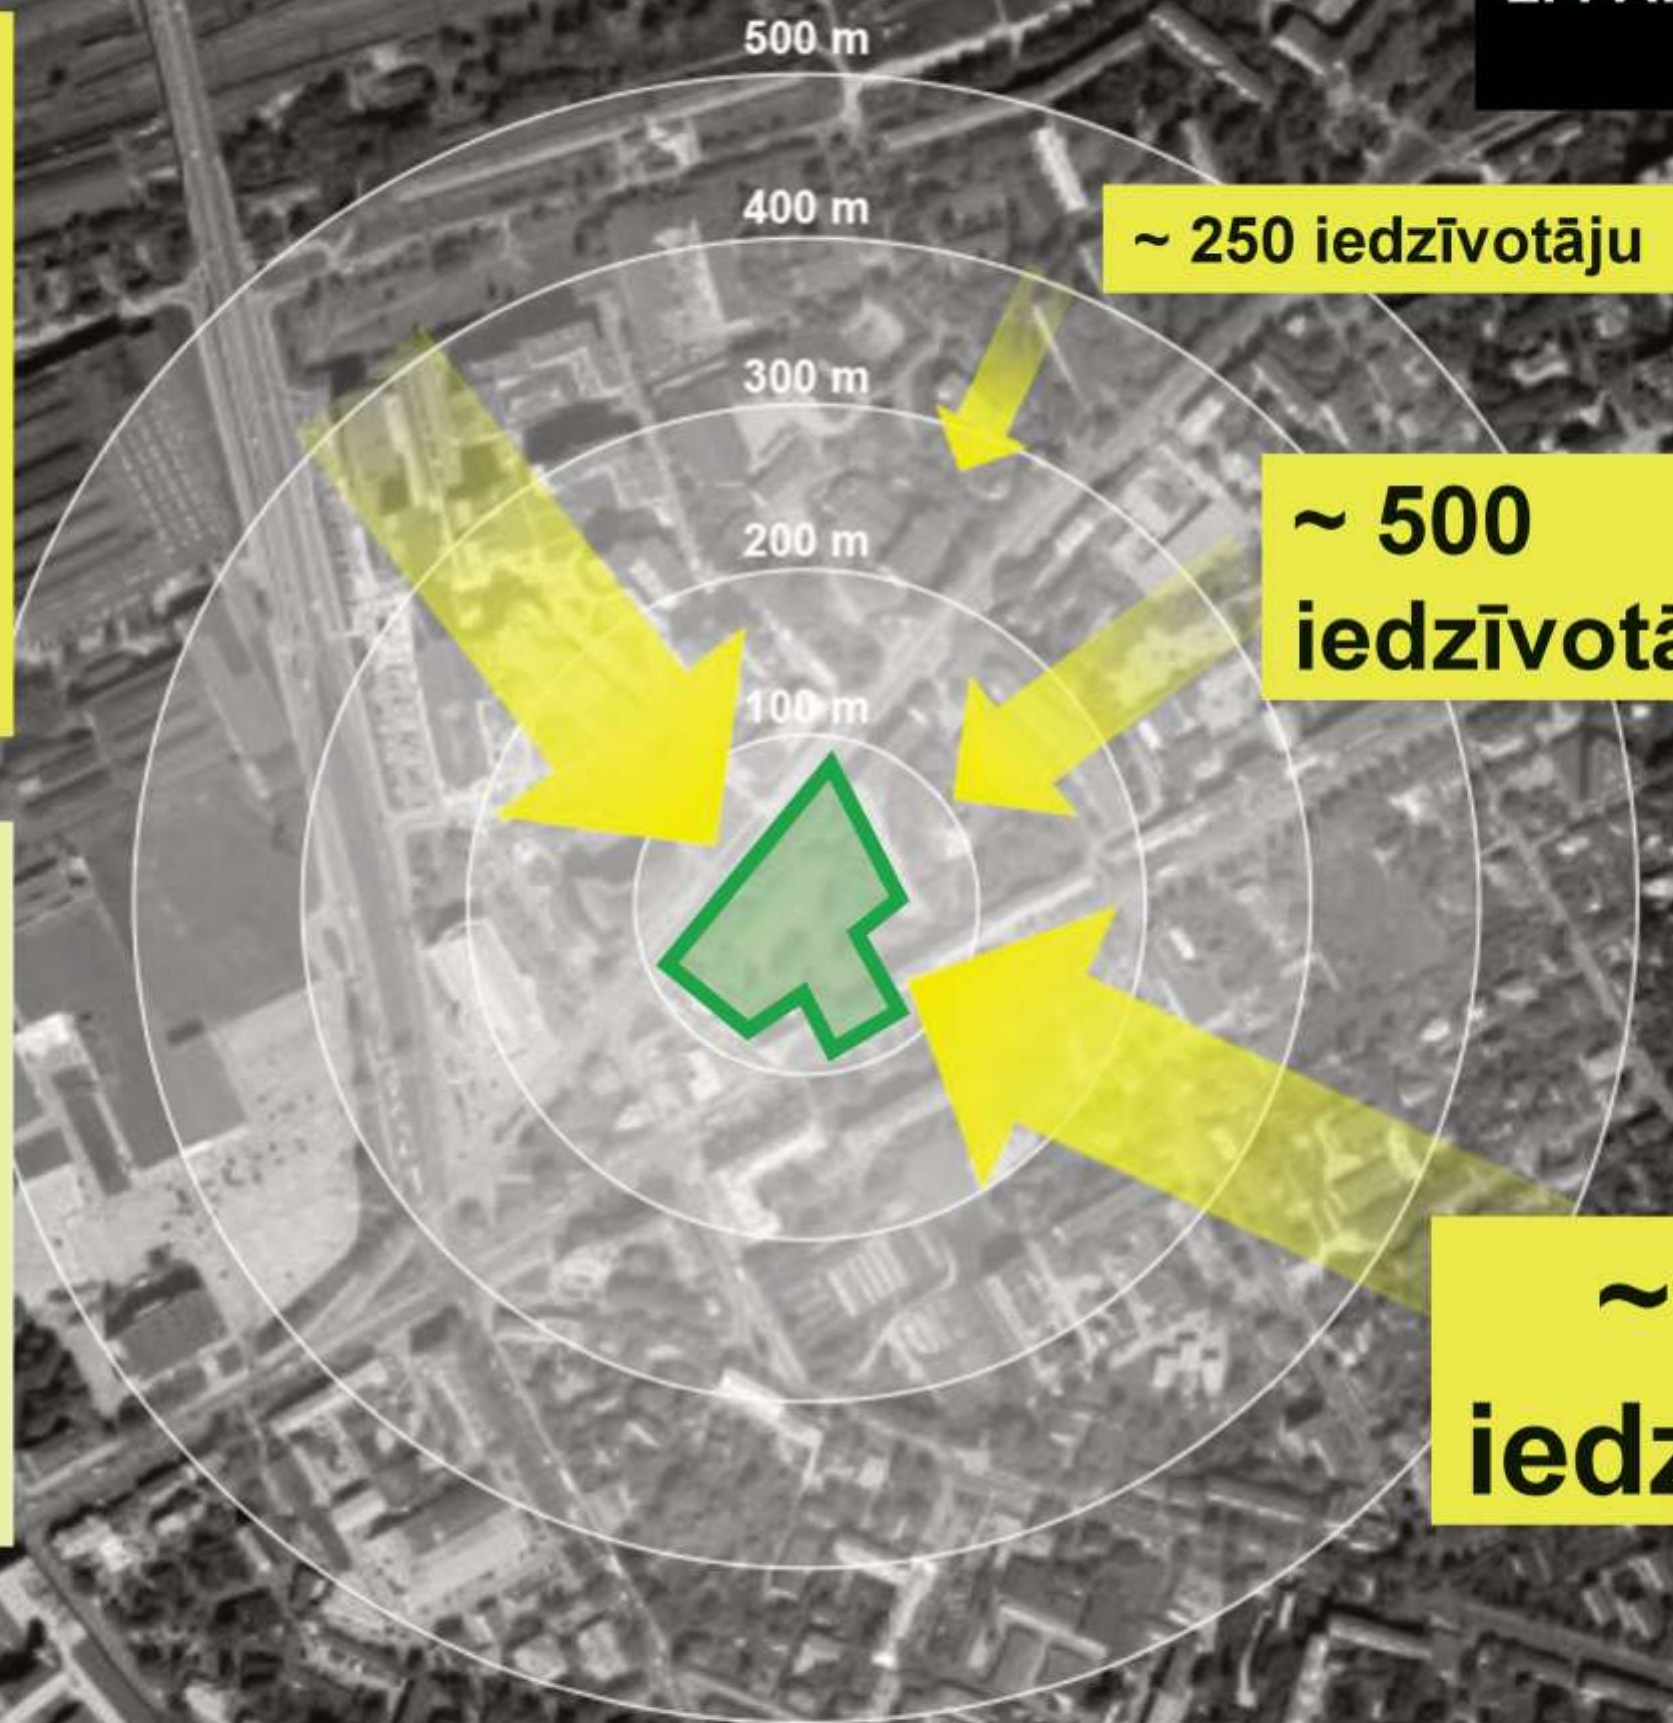

MikroTik

accenture

**2. PARKA LIETOTĀJI -  
iedzīvotāji**

**JAUNĀ  
TEIKA  
~ 1000  
iedzīvotāju  
(2018)**

**JAUNĀ  
TEIKA  
~ 2000  
iedzīvotāju  
(2020)**

**~ 250 iedzīvotāju**

**~ 500  
iedzīvotāju**

**~ 2000  
iedzīvotāju**