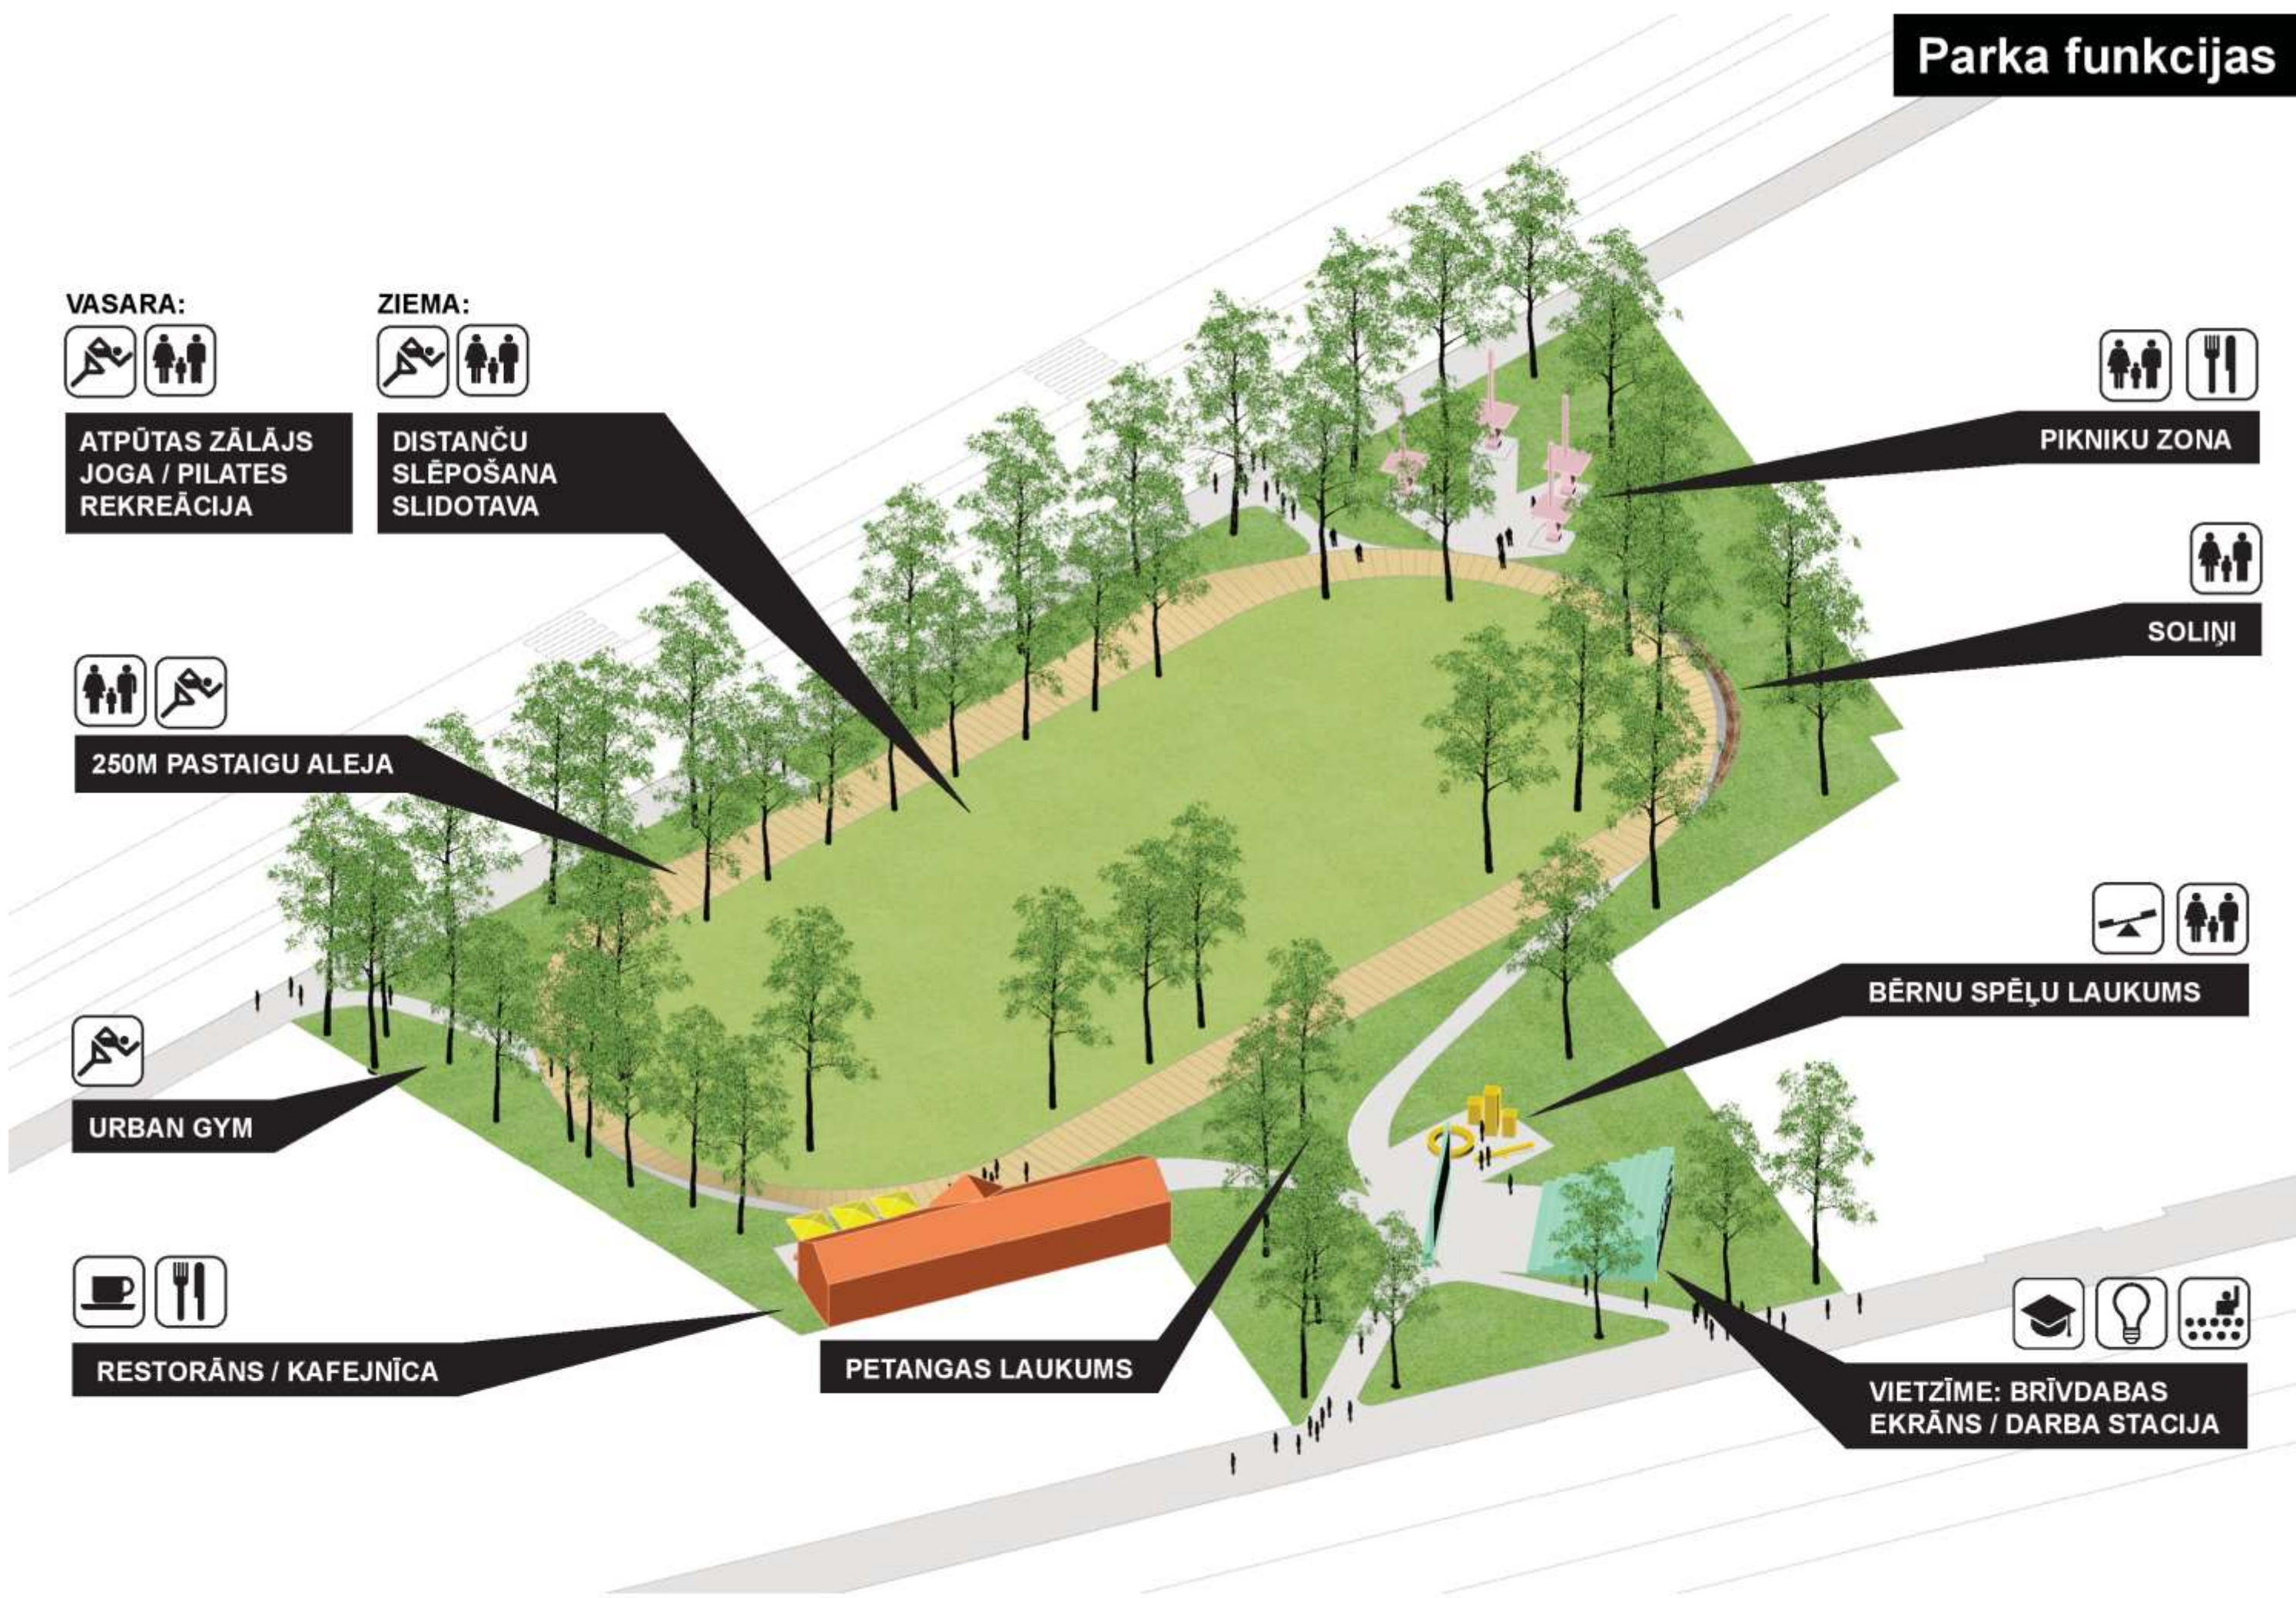

# Parka funkcijas

VASARA:

ATPŪTAS ZĀLĀJS  
JOGA / PILATES  
REKREĀCIJA

ZIEMA:

DISTANČU  
SLĒPOŠANA  
SLIDOTAVA

PIKNIKU ZONA

SOLIŅI

250M PASTAIGU ALEJA

BĒRNU SPĒĻU LAUKUMS

URBAN GYM

RESTORĀNS / KAFEJNĪCA

PETANGAS LAUKUMS

VIETŽĪME: BRĪVDABAS  
EKRĀNS / DARBA STACIJA