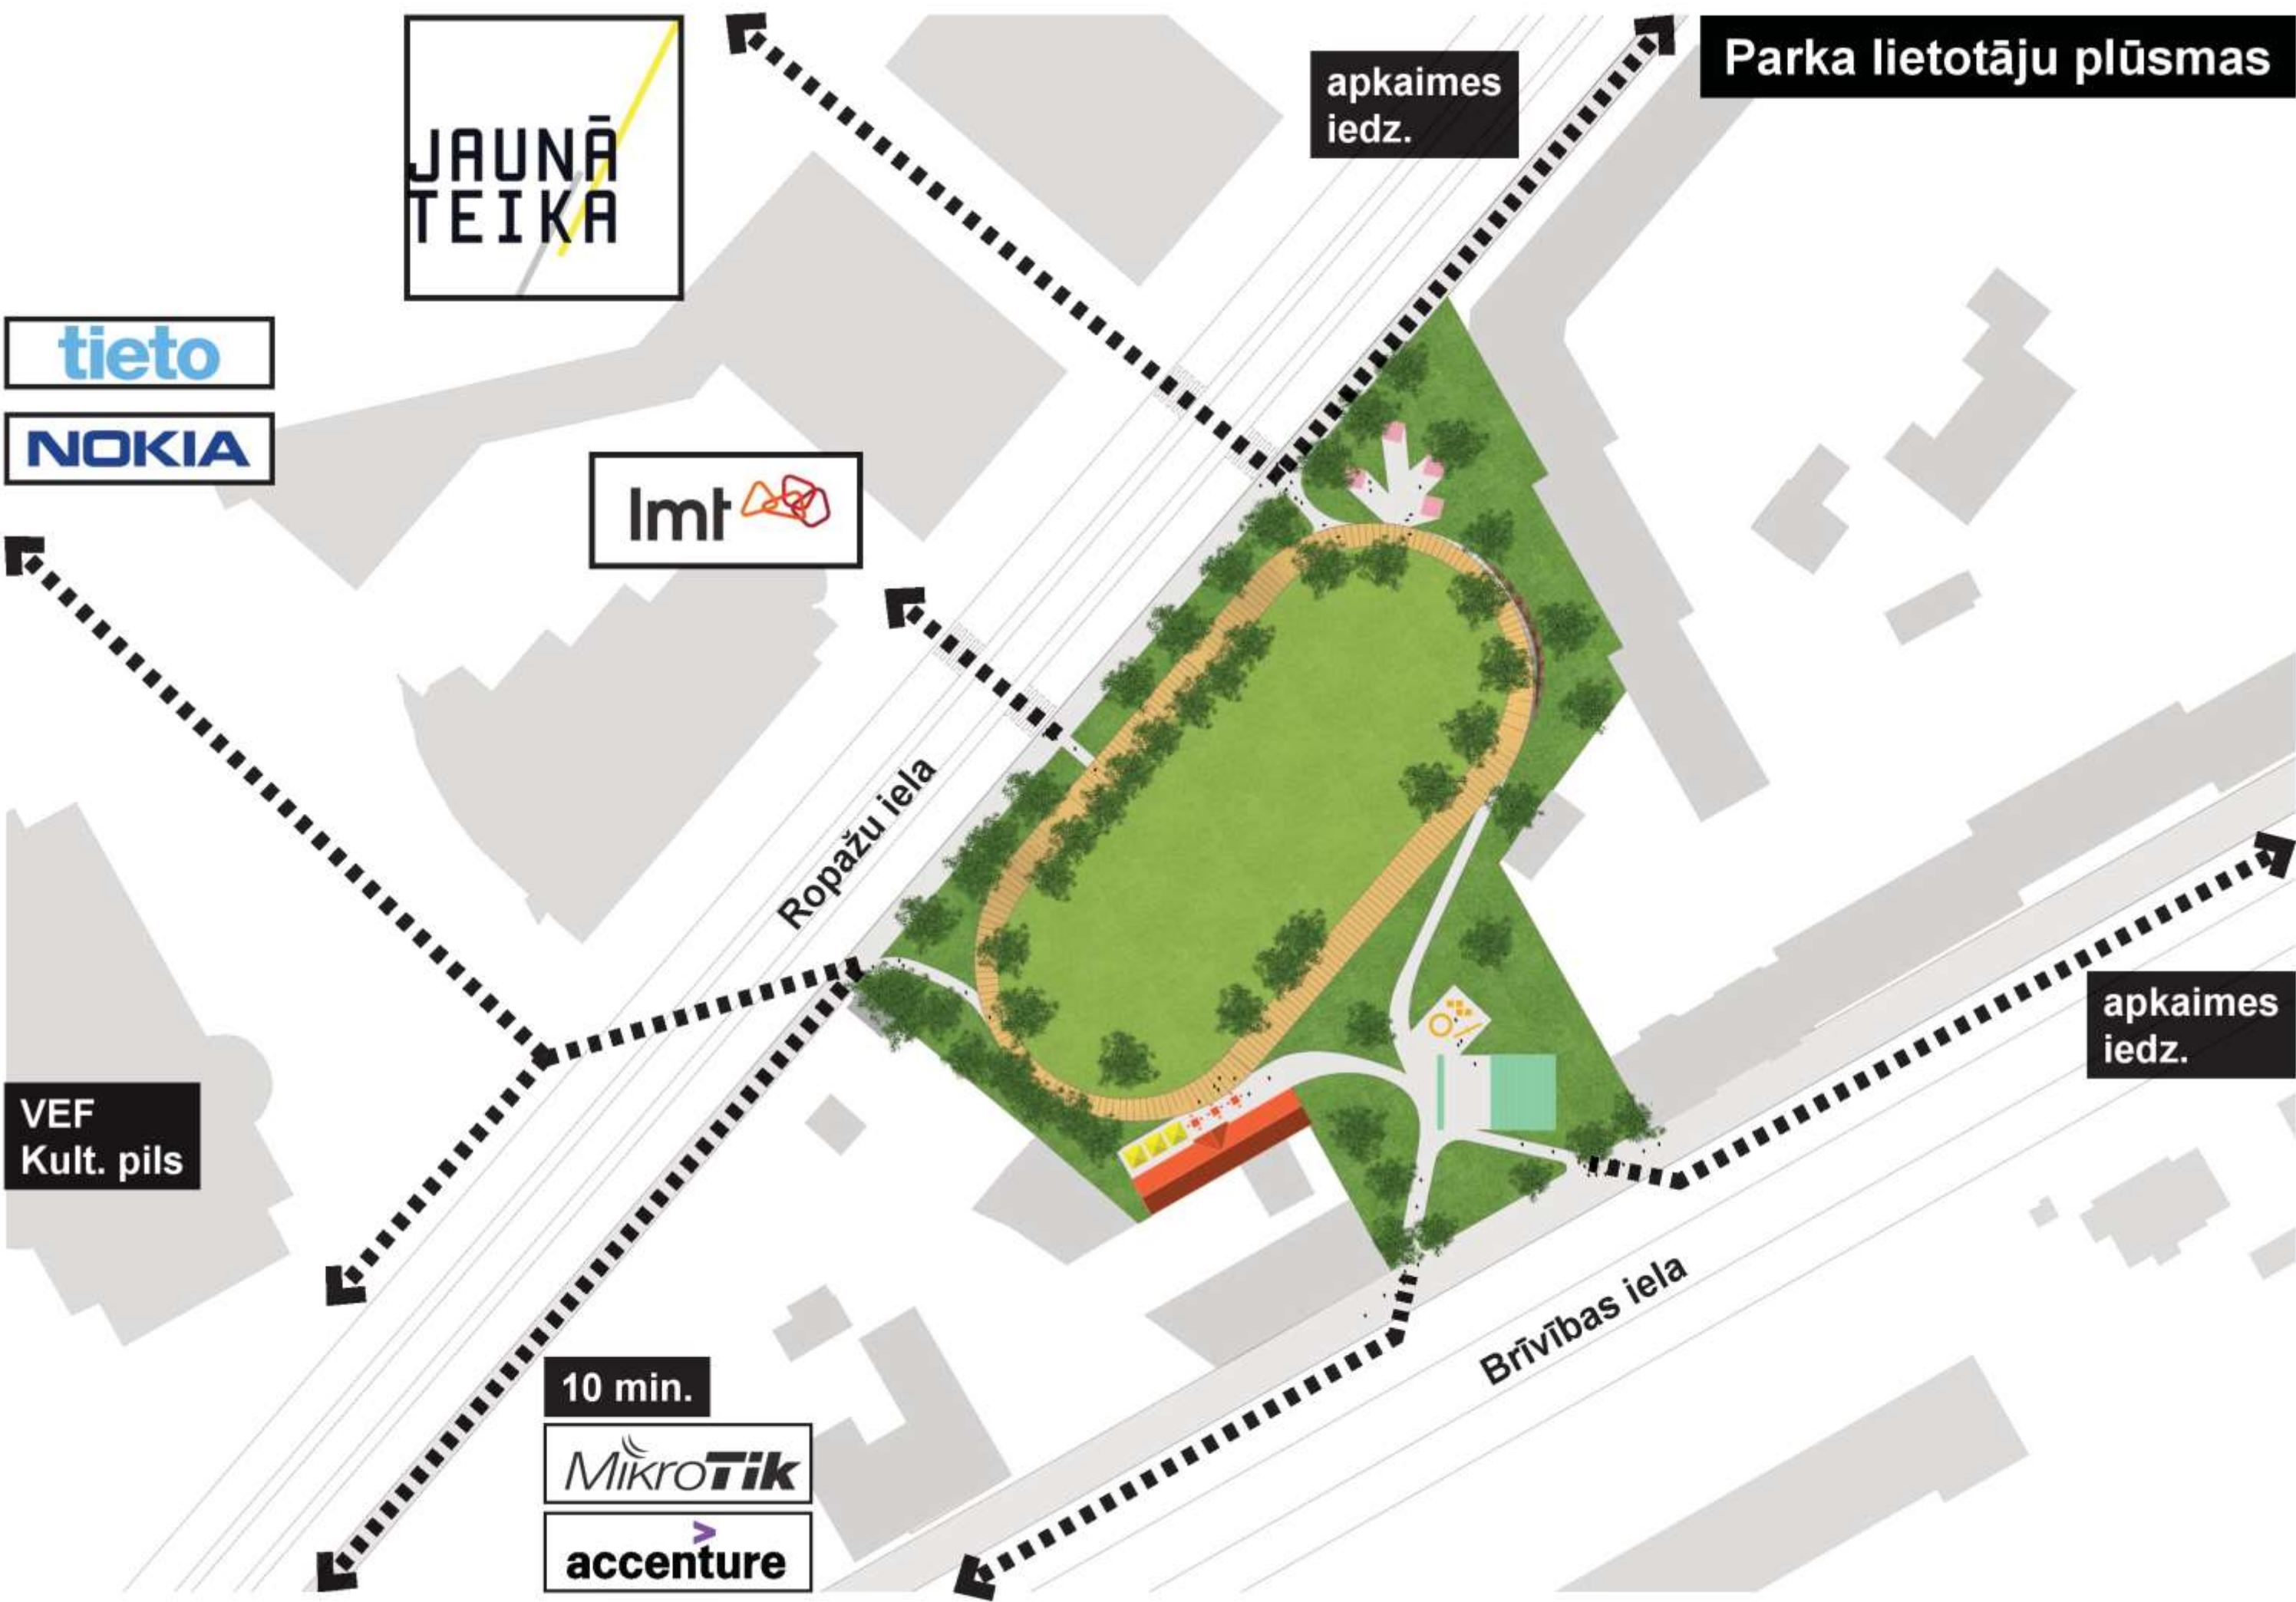

JAUNĀ
TEIKA

tieto

NOKIA

Imt

apkaimes
iedz.

Parka lietotāju plūsmas

VEF
Kult. pils

Ropažu iela

apkaimes
iedz.

Brīvības iela

10 min.

MikroTik

accenture