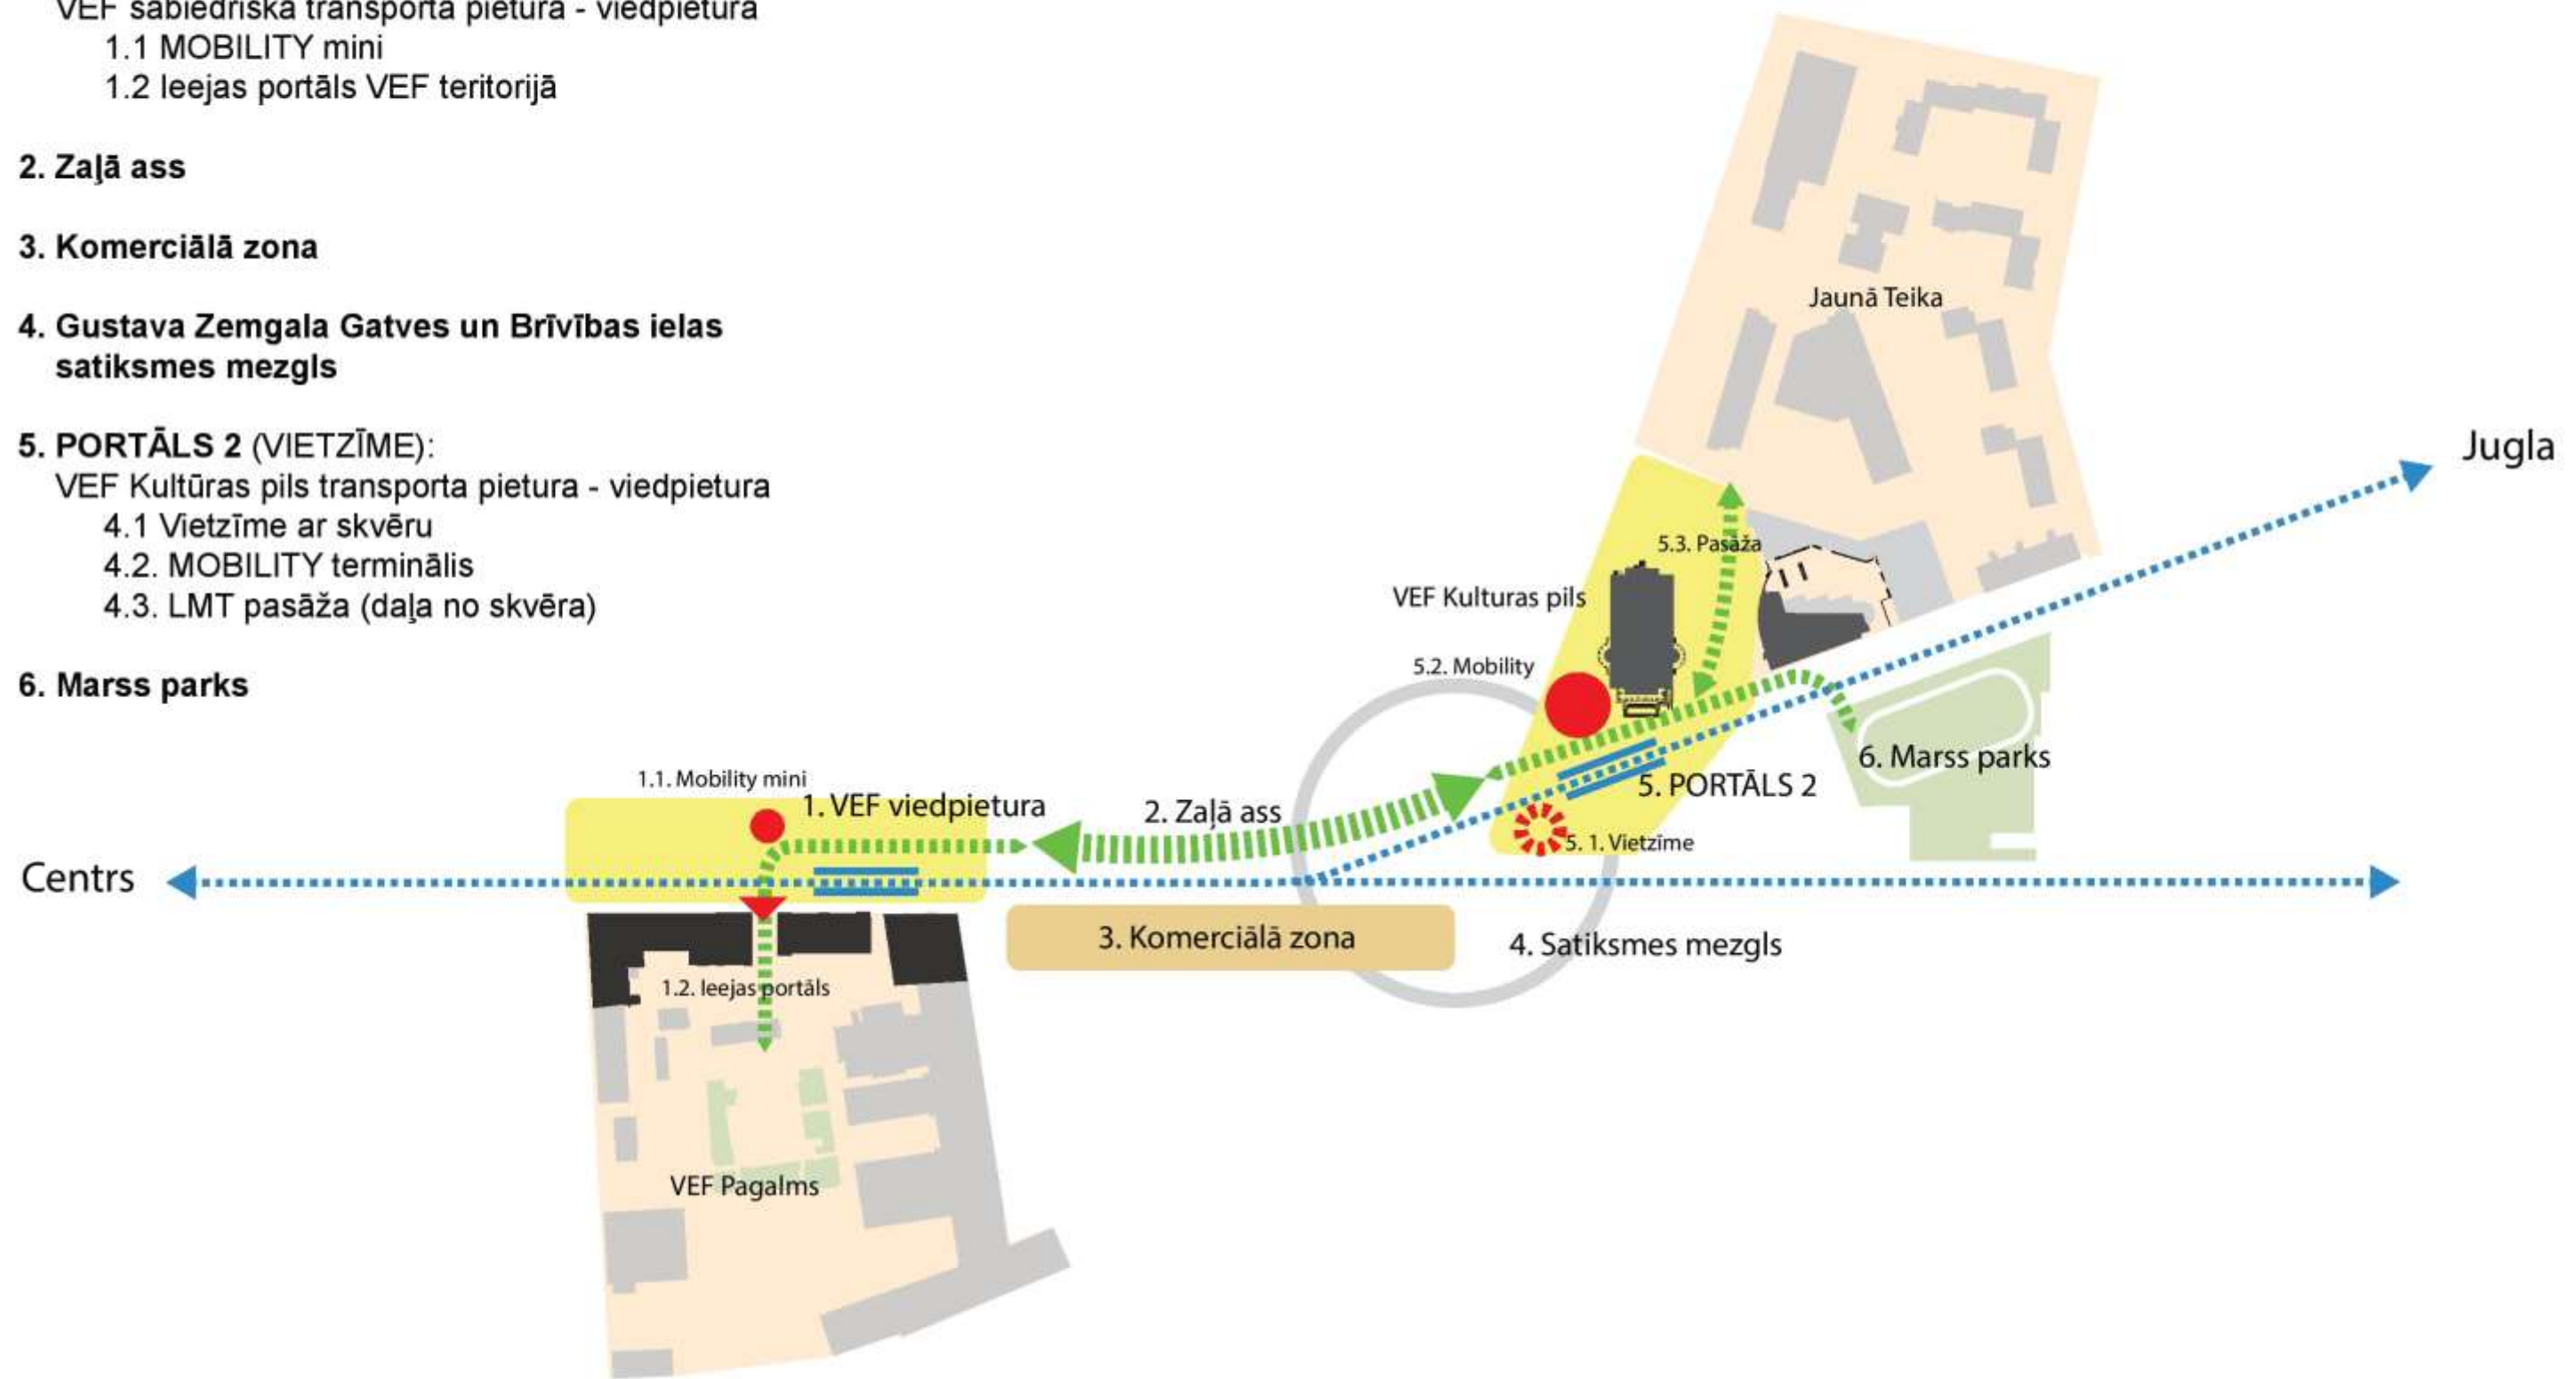

Galvenie pilsētas telpas elementi

1. PORTĀLS 1 (VIETZĪME):
  - VEF sabiedriskā transporta pietura - viedpietura
  - 1.1 MOBILITY mini
  - 1.2 leejas portāls VEF teritorijā

2. Zaļā ass

3. Komerčiālā zona

4. Gustava Zemgala Gatves un Brīvības ielas satiksmes mezgls

5. PORTĀLS 2 (VIETZĪME):
  - VEF Kultūras pils transporta pietura - viedpietura
  - 4.1 Vietzīme ar skvēru
  - 4.2. MOBILITY terminālis
  - 4.3. LMT pasāža (daļa no skvēra)

6. Marss parks