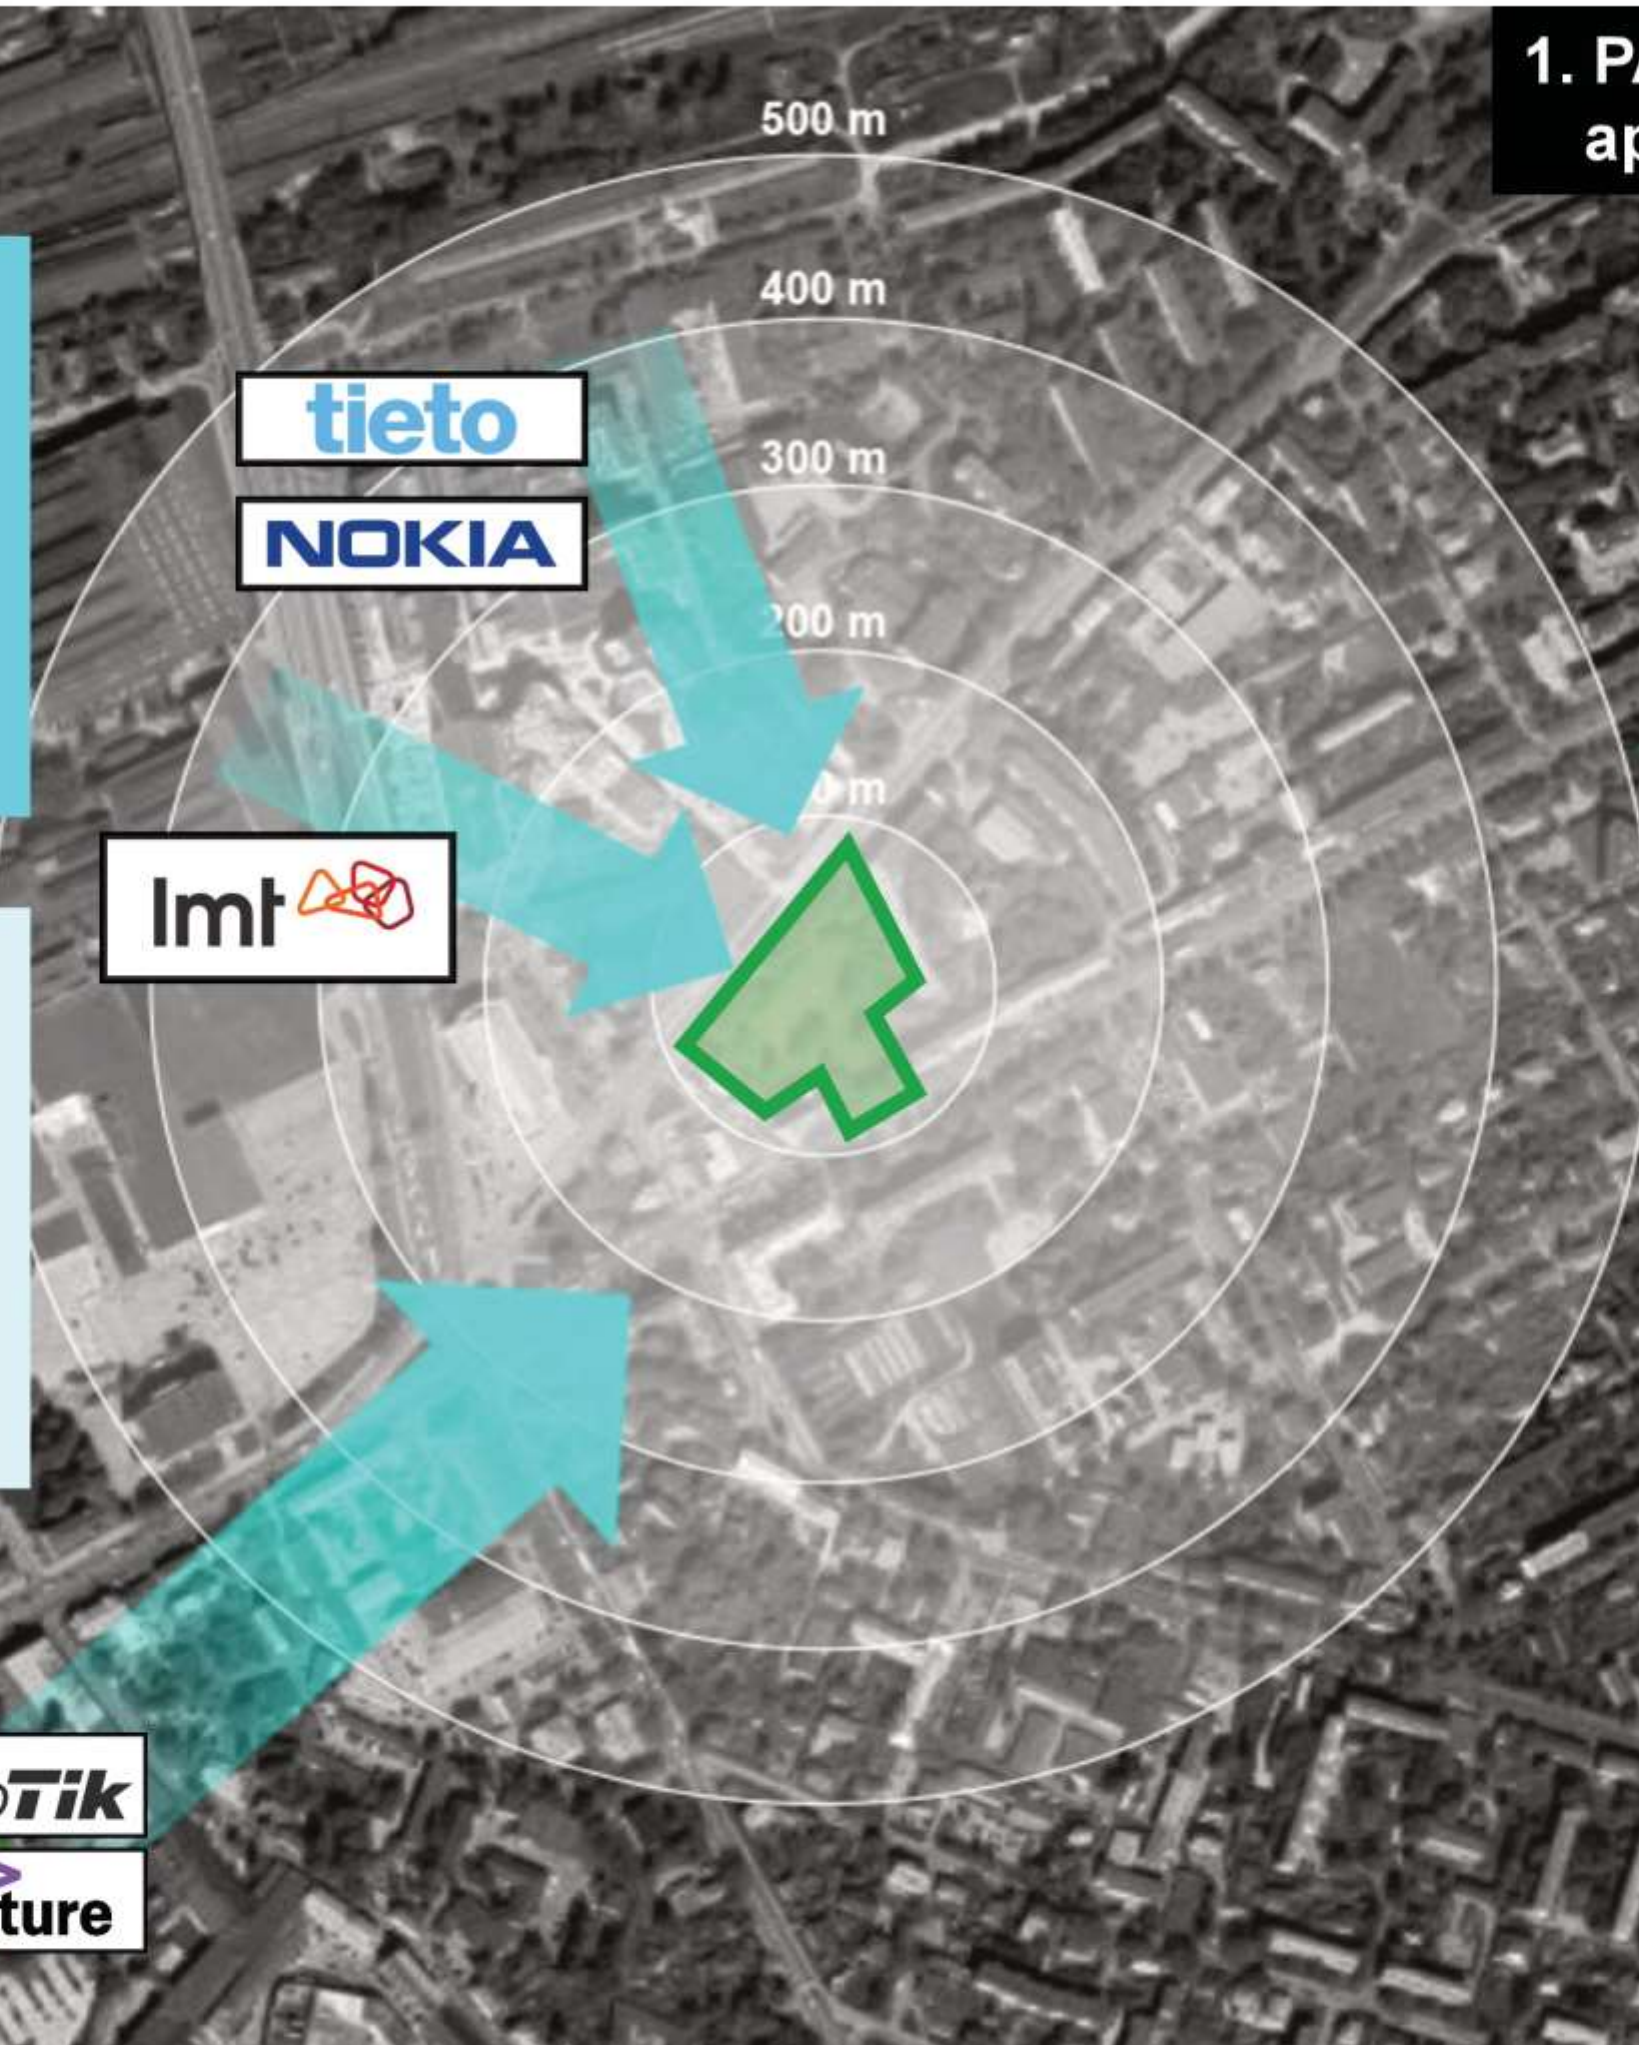

VEF

accenture

1. PARKA LIETOTĀJI -  
apkaimes darbinieki

IT sektors  
~ 3500  
darbinieku  
(2018)

IT sektors  
~ 6000  
darbinieku  
(2020)

tieto

NOKIA

lmt